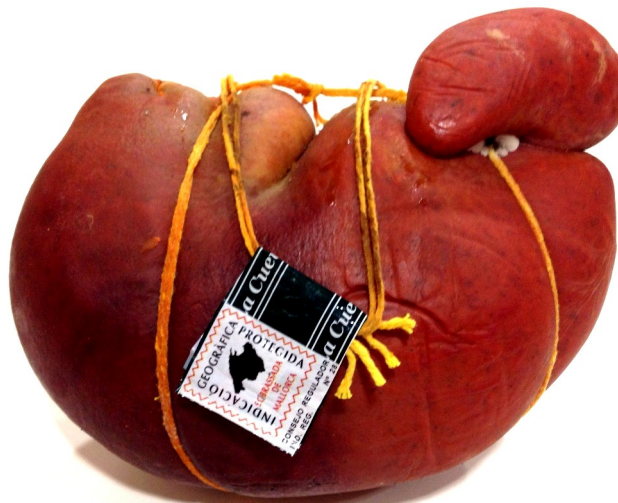

Sobrasada de Cerdo Mallorquin

R5115 SOBRASADA DE MALLORCA EXTRA
R5116 SOBRASADA DE MALLORCA PICANTE
 Peso : 0.9 Kg
 Presentación: 7 piezas por caja

M216 SOBRASADA DE MALLORCA EXTRA MINI
M214 SOBRASADA DE MALLORCA MINI PICANTE
 Peso : 0.25 Kg
 Presentación: 24 piezas por caja

M217 LLONGANISSA MALLORCA DULCE
 Peso : 0.35 kg
 Presentación: 14 piezas por caja

M257 LLONGANISSA MALLORCA PICANTE
 Peso : 0.35 kg
 Presentación: 14 piezas por caja

S
o
b
r
a
s
a
d
a

L
a

C
u
e
v
a

Sobrasada de Cerdo Negro y Especiales

M231 SOBRASADA CERDO NEGRO MALLORQUIN
 Peso : 0.8 Kg
 Presentación: 7 piezas por caja

M230 SOBRASADA CERDO NEGRO MALLORQUIN MINI
 Peso : 0.4 Kg
 Presentación: 14 piezas por caja

M215 SOBRASSADA CULAR
 Peso : 2.5 kg
 Presentación: 2 piezas por caja

M219 SOBRASSADA BISBE-ESTOMAG
 Peso : 5 kg
 Presentación: 1 pieza por caja

S
o
b
r
a
s
a
d
a

L
a

S
u
e
r
a